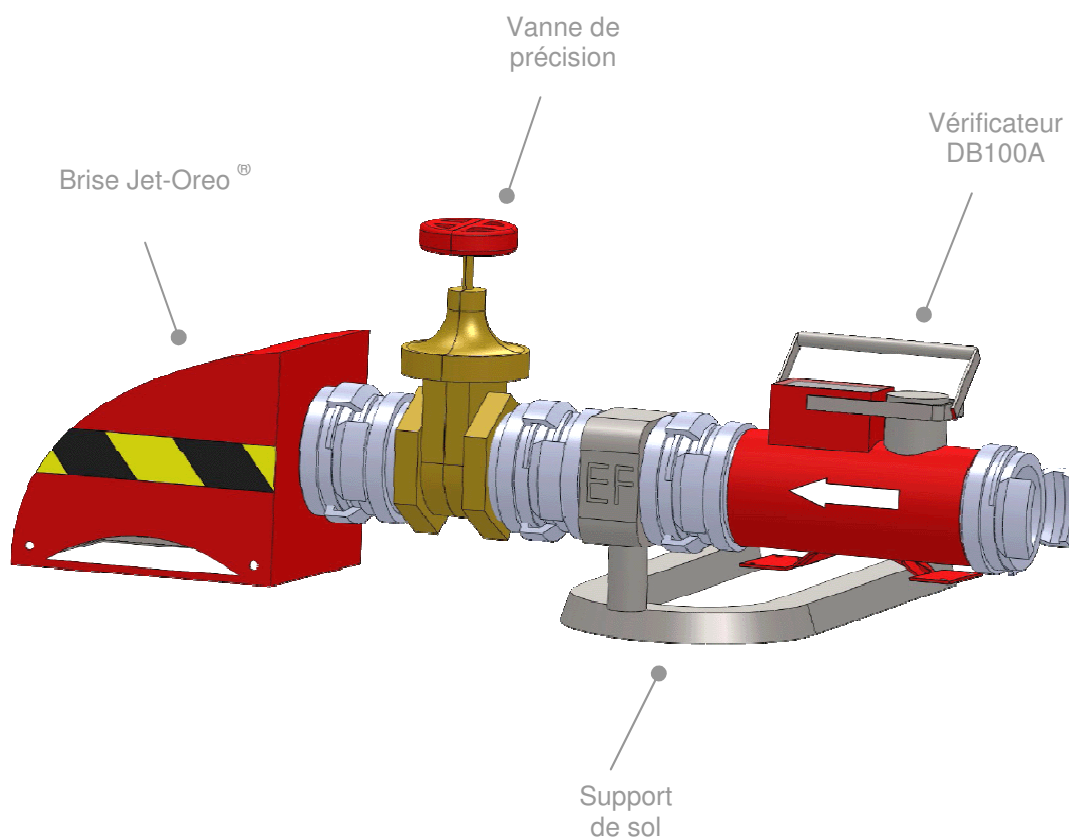

M E S U R E S O L

DB100A-MS

Garantie
référence
3 ans

E v o l u t i o n
Recherche & Développement

Ensemble de mesure de sol

Cet ensemble de sol permet, au travers de la roue d'un véhicule, de vérifier facilement et rapidement les hydrants. D'installation aisée, ce matériel de grande résistance confère une facilité et une sécurité de mesure inégalées.